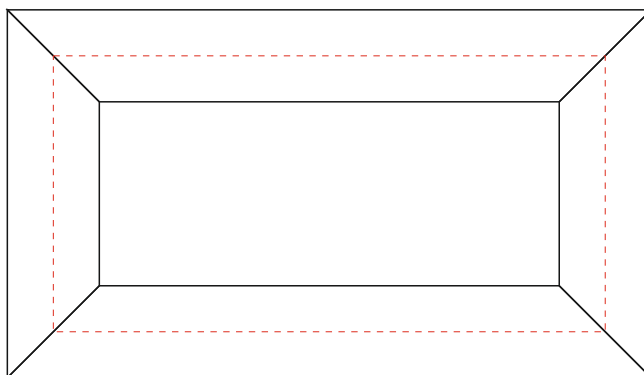

EKRAN REKLAMOWY

MAŁY: 7,00 x 4,00 m
rozmiar siatki reklamowej: 6,00 x 3,00 m

NR PROJEKTU/DATA

NAZWA FIRMY

MAIL KONTAKTOWY

siatka
reklamowa

rama
ekranu

umieszczenie rzepu

.....
podpis zamawiającego

EKRAN REKLAMOWY

DUŻY: 8,30 x 5,30 m

rozmiar siatki reklamowej: 7,00 x 4,00 m

NR PROJEKTU/DATA

NAZWA FIRMY

MAIL KONTAKTOWY

siatka
reklamowa