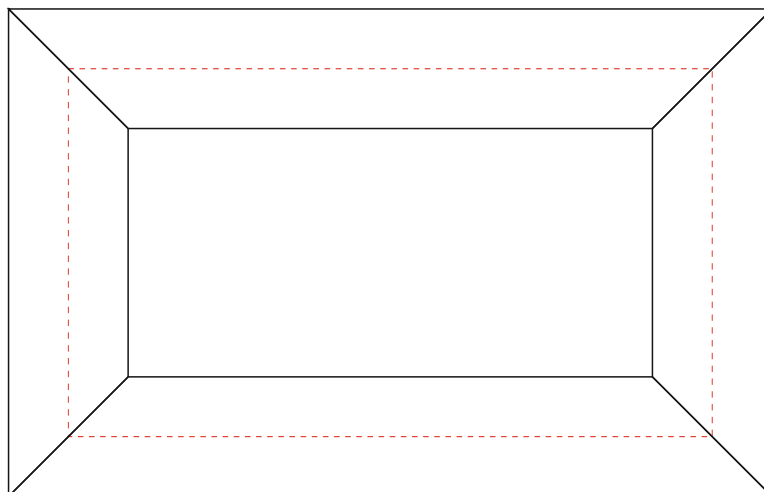

rama
ekranu

umieszczenie rzepu